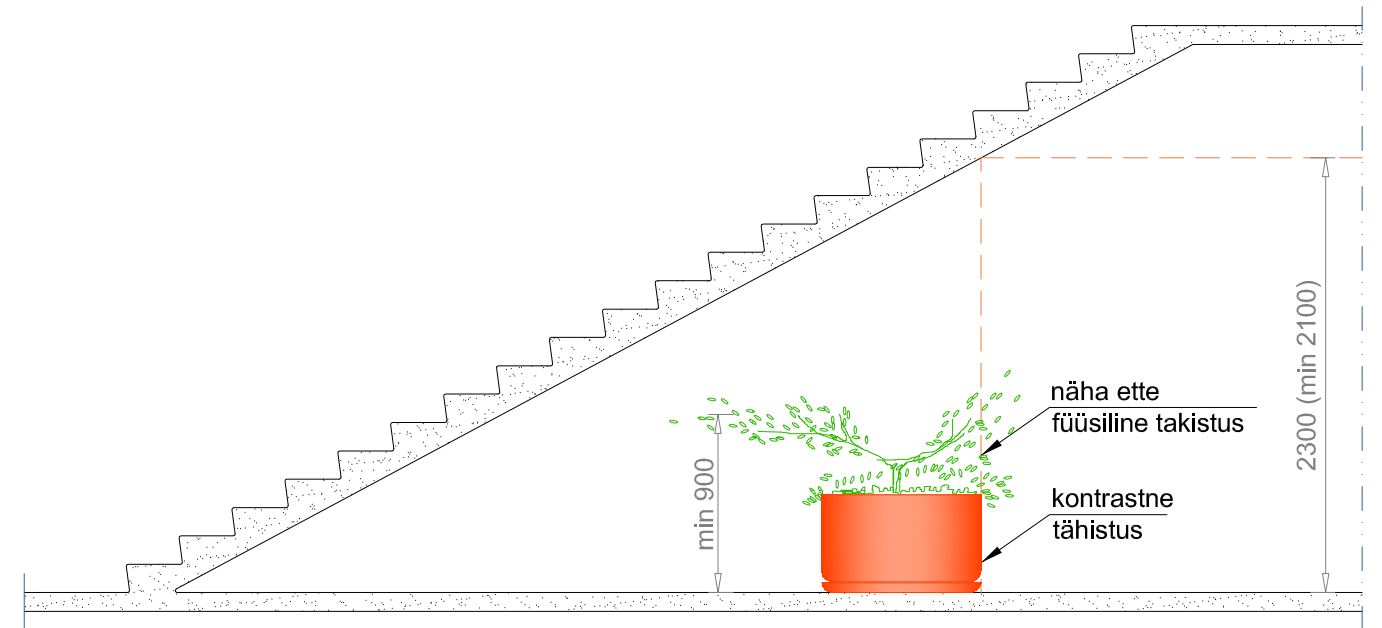

**ruumivajadus liiklemisel  
valge kepi, juhtkoera, saatja abil**

**vaba kõrgusgabariit trepi või kaldlae all**

**takistused, mis ei vaja kaitset**

**takistused, mis vajavad kaitset**

**MÄRKUSED:**

- Joonisel on kasutatud elemente veebilehelt: <http://www.bibliocad.com/library/>.
- Takistuste tähistamine vt ka jooniselt EPL-07.