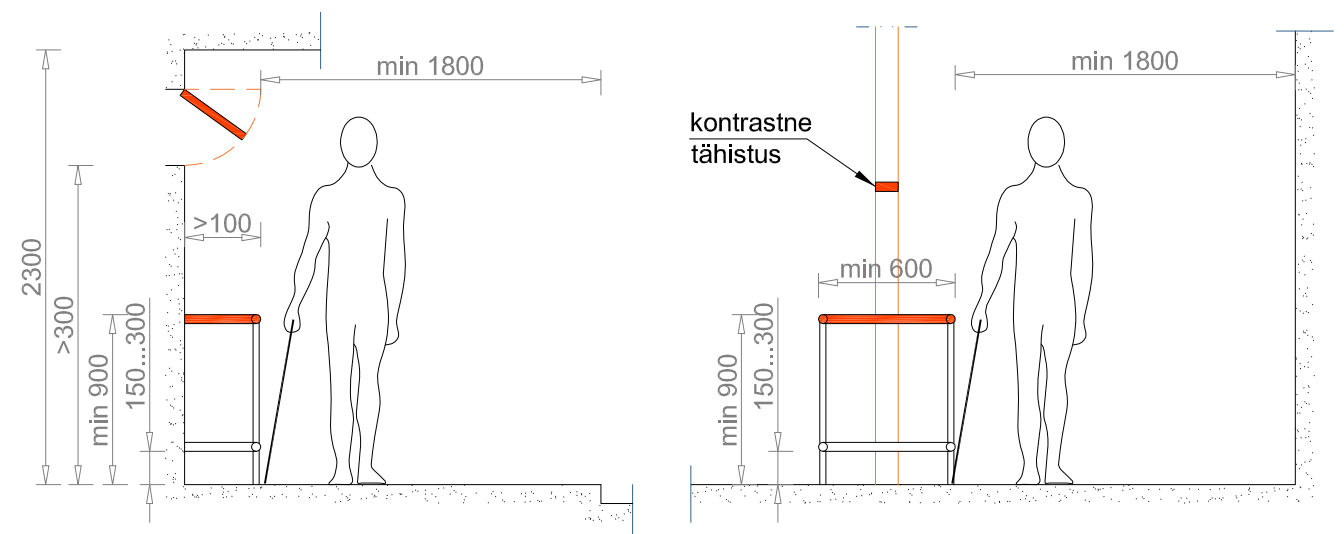

**ruumivajadus liiklemisel  
valge kepi, juhtkoera, saatja abil**

**vaba kõrgusgabariit trepi või kaldlae all**

**takistused, mis ei vaja kaitset**

**takistused, mis vajavad kaitset**

**MÄRKUSED:**

- Joonisel on kasutatud elemente veebilehelt: <http://www.bibliocad.com/library/>.
- Takistuste tähistamine vt ka jooniselt EPL-07.