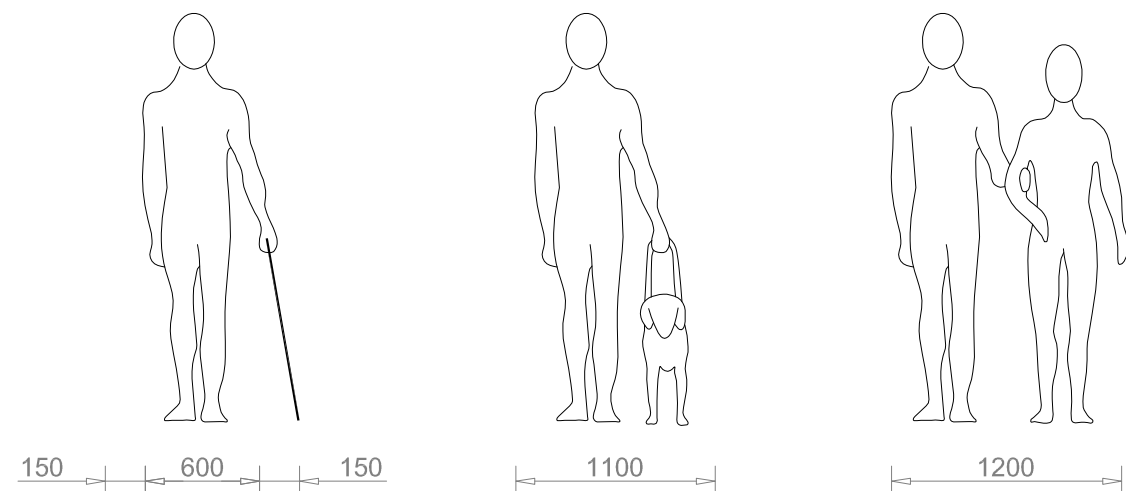

**ruumivajadus liiklemisel  
valge kepi, juhtkoera, saatja abil**

**vaba kõrgusgabariit trepi või kaldlae all**

**takistused, mis ei vaja kaitset**

**takistused, mis vajavad kaitset**

**MÄRKUSED:**

- Joonisel on kasutatud elemente veebilehelt: <http://www.bibliocad.com/library/>.
- Takistuste tähistamine vt ka jooniselt EPL-07.