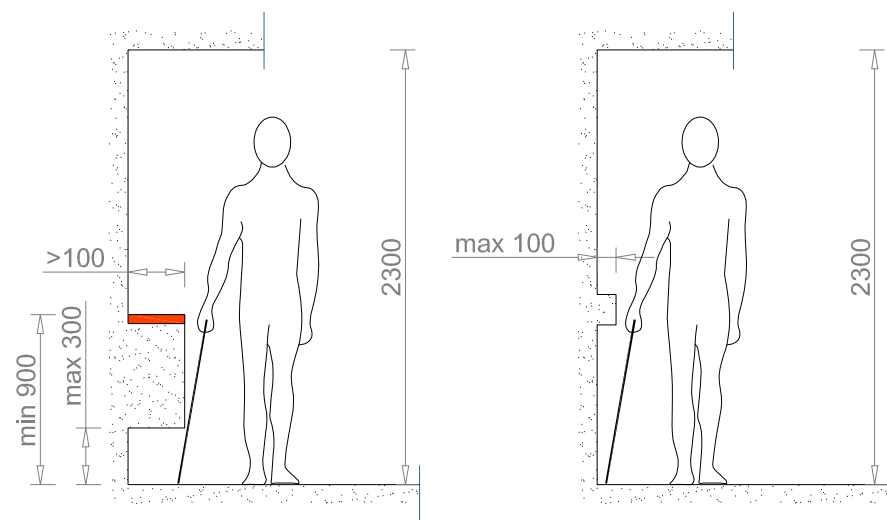

**ruumivajadus liiklemisel  
valge kepi, juhtkoera, saatja abil**

**vaba kõrgusgabariit trepi või kaldlae all**

**takistused, mis ei vaja kaitset**

**takistused, mis vajavad kaitset**

**MÄRKUSED:**

- Joonisel on kasutatud elemente veebilehelt: <http://www.bibliocad.com/library/>.
- Takistuste tähistamine vt ka jooniselt EPL-07.