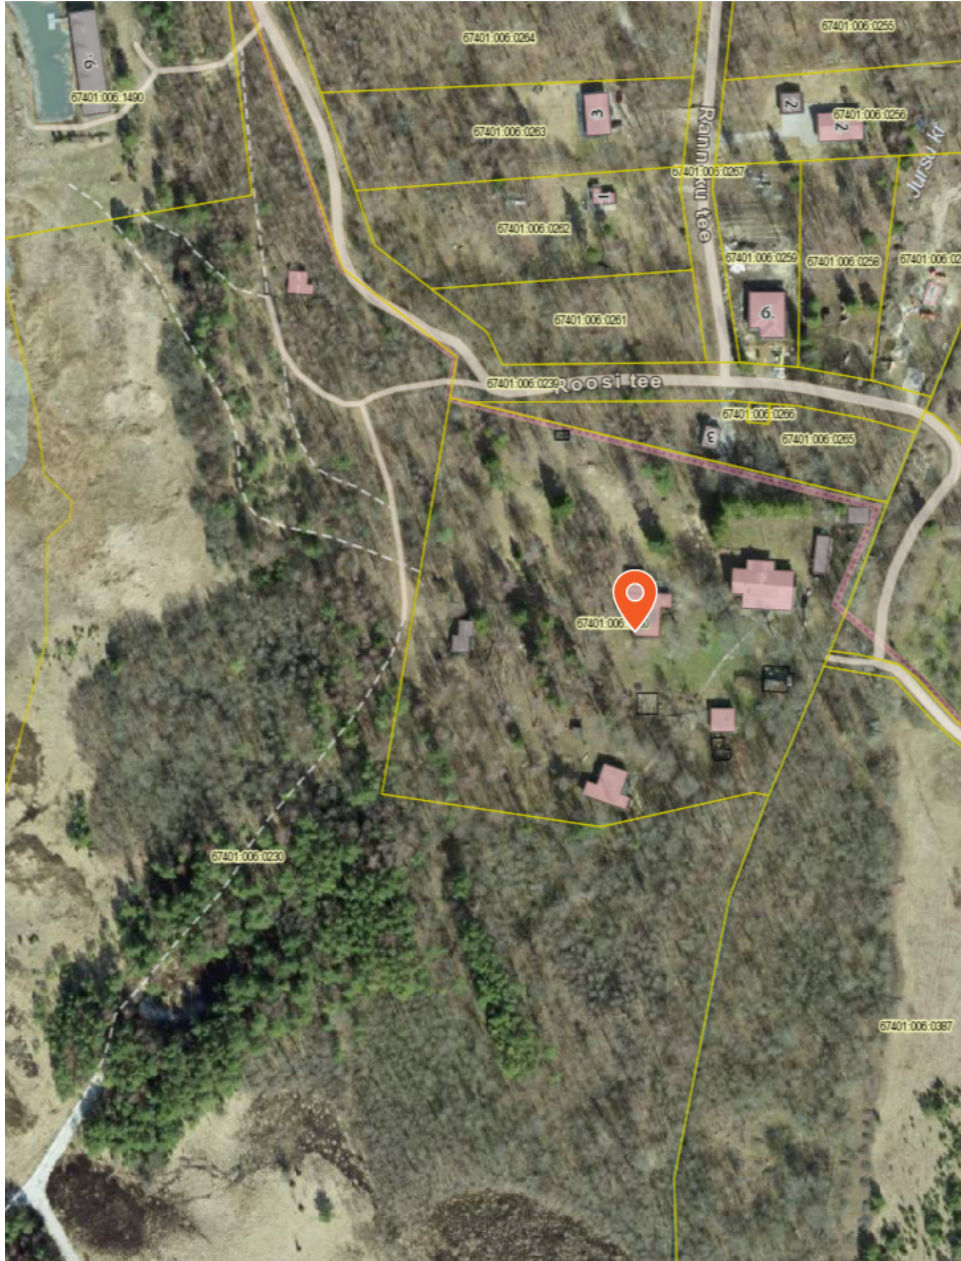

Kinnistu nr 1
Kiviküla küla, Puhkebaasi kinnistu ja hooned

X = 6524853, Y = 470698

Peamaja

Hoone 2

Hoone 4

Hoone nr 6

Hoone nr 7

Kuivkäimla hoovis

Hoone 5

Hoone on lammutatud. Vundament on alles.

Hoone 3

Hoone on lammutatud osaliselt. Jäetud on alles üks sein koos ahjuga.

Kaevuhoone ja kuurid

Vana saun